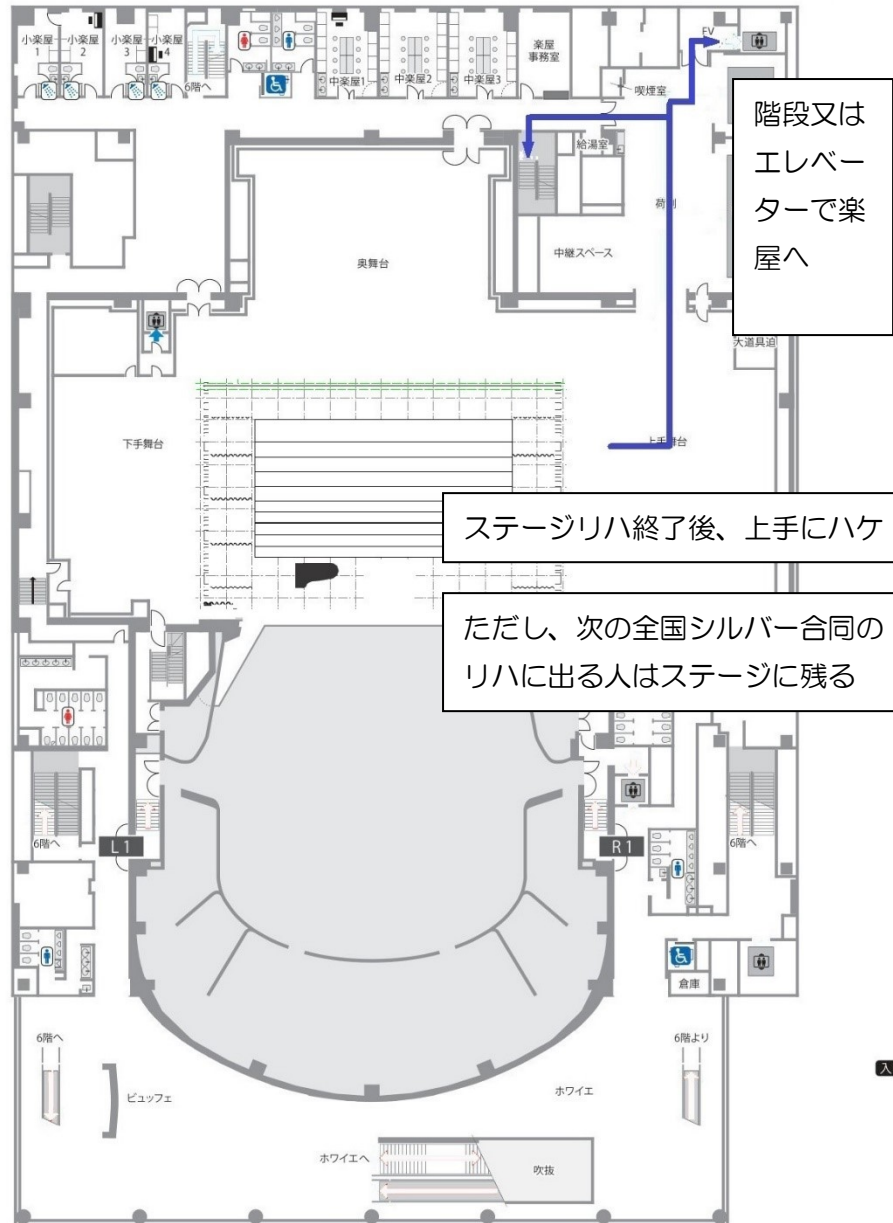

石狩川憲章・北海道のステージ動線

hitaru 楽屋エリア 4階 → 5階

■4階

■5階

ステージリハ待機 9:10 奥舞台

■5階

ステージリハ 9:30~10:10

■1階

練習 11:05~12:00 1階スカーツコート

■5階

本番待機 12:45 奥舞台

■5階

本番 13:00~13:36