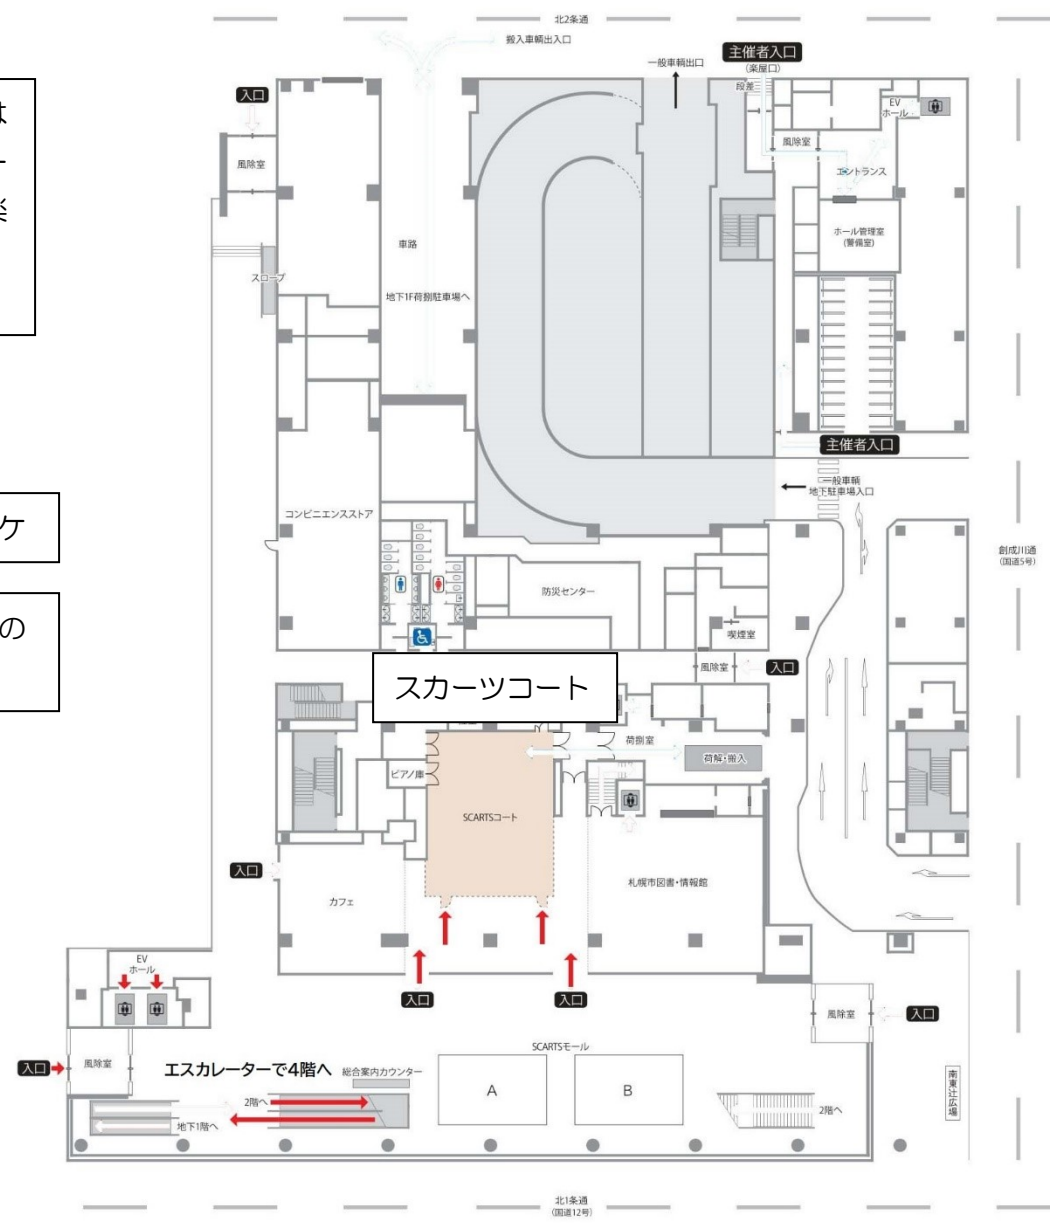

石狩川憲章・北海道のステージ動線

hitaru 楽屋エリア 4階 → 5階

■4階

■5階

ステージリハ待機 9:10 奥舞台

■5階

ステージリハ 9:30~10:10

■1階

練習 11:05~12:00 1階スカーツコート

■5階

本番待機 12:45 奥舞台

■5階

本番 13:00~13:36