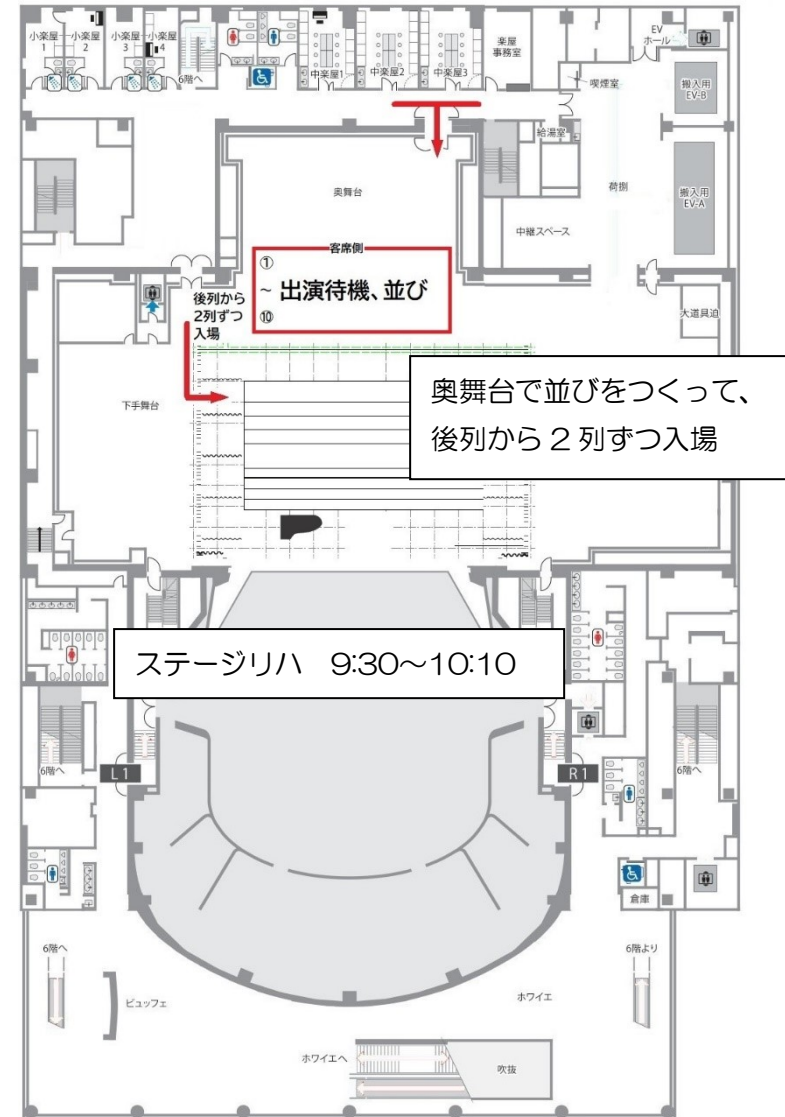

石狩川憲章・北海道のステージ動線

hitaru 楽屋エリア 4階 → 5階

■4階

■5階

ステージリハ待機 9:10 奥舞台

■5階

ステージリハ 9:30~10:10

■1階

練習 11:05~12:00 1階スカーツコート

■5階

本番待機 12:45 奥舞台

■5階

本番 13:00~13:36